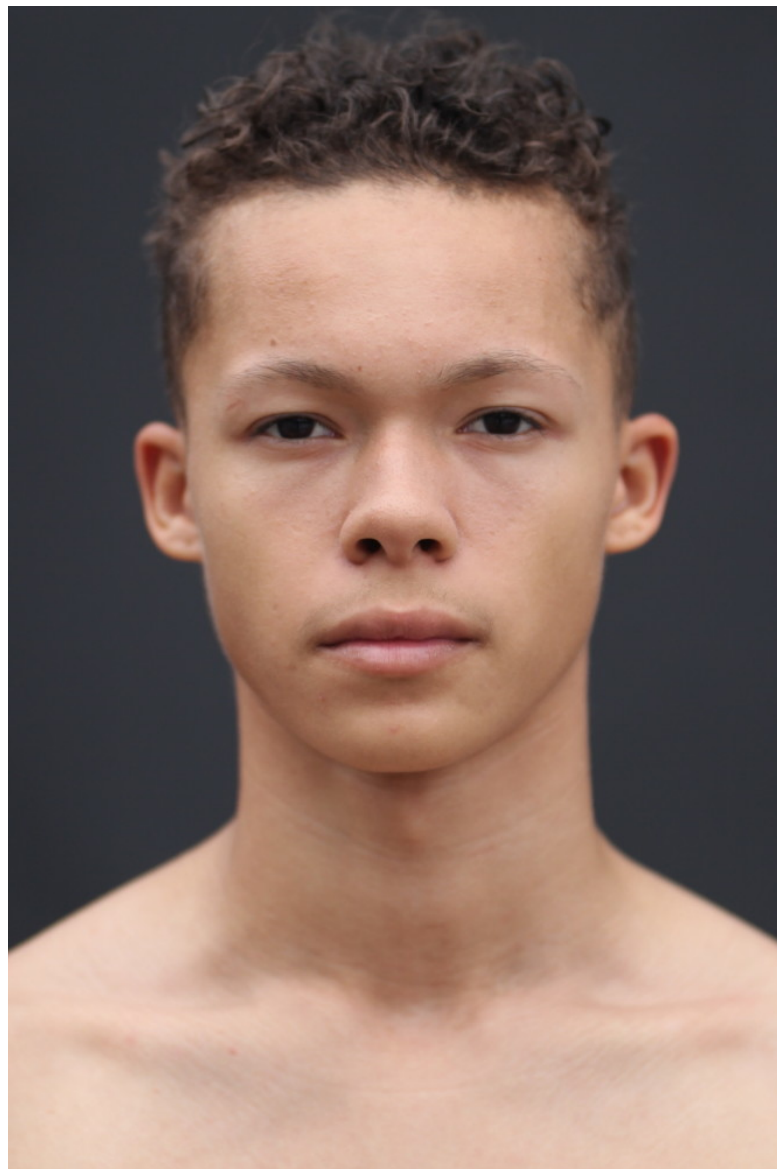

**CLICK**

**PALACE D**

Height: 185.5cm / 6' 1"    Waist: 76cm 30"    Shoes: 45 EU / 11 US / 10.5 UK    Hair: Brown    Eyes: Brown

**CLICK**

**PALACE D**

Height: 185.5cm / 6' 1"    Waist: 76cm 30"    Shoes: 45 EU / 11 US / 10.5 UK    Hair: Brown    Eyes: Brown

**CLICK**

**PALACE D**

Height: 185.5cm / 6' 1"    Waist: 76cm 30"    Shoes: 45 EU / 11 US / 10.5 UK    Hair: Brown    Eyes: Brown